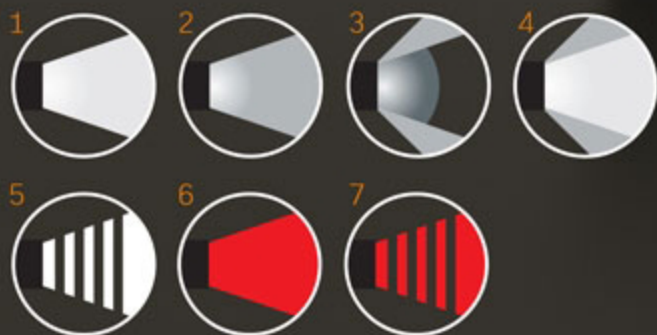

МОДЕЛЬ | **HO35C**

КНОПКА СЕНСОРА ON/OFF

ВБУДОВАНИЙ ДАТЧИК РУХУ ДОПОМАГАЄ ШВИДКО ВВІМКНУТИ ЛІХТАР ПОМАХОМ РУКИ

VIDEX®

МОДЕЛЬ | **Н035С**

ЗАХИСТ ВІД ВОЛОГИ ЗА СТАНДАРТОМ **IP65**

Забезпечує захист від струменів води, що потрапляють із будь-якого напрямку

VIDEX®

МОДЕЛЬ | **HO35C**

КНОПКА ПЕРЕМИКАННЯ РЕЖИМІВ

1. РЕЖИМ МАКСИМАЛЬНОЇ ПОТУЖНОСТІ **340 Lm**
2. РЕЖИМ МІНІМАЛЬНОЇ ПОТУЖНОСТІ **140 Lm**
3. РЕЖИМ СОВ **230 Lm**
4. РЕЖИМ СОВ+РЕЖИМ МАКСИМАЛЬНОЇ ПОТУЖНОСТІ **410 Lm**
5. РЕЖИМ **SOS/STROBE**
6. РЕЖИМ ЧЕРВОНЕ СВІТЛО
7. РЕЖИМ ЧЕРВОНЕ МЕРехТЛИВЕ СВІТЛО

Червоне світло не сліпить
у нічний час

Червоне сигнальне світло
помітно здалеку в темряві

VIDEX®

МОДЕЛЬ | **HO35C**

РЕГУЛЬОВАНИЙ КУТ НАХИЛУ КРІПЛЕННЯ ДОЗВОЛЯЄ
НАПРАВИТИ СВІТЛО У ПОТРІБНУ ЗОНУ

VIDEX[®]

МОДЕЛЬ | **H035C**

VIDEX®

МОДЕЛЬ | **HO35C**

РЕЖИМИ ОСВІТЛЕННЯ		HIGH	LOW	COB	COB+HIGH	STROBE
OUTPUT	яркость яскравість	340 Lm	140 Lm	230 Lm	410 Lm	/
RUNTIME	время работы час роботи	3h 30min	7h	3h 30min	2h 20min	/
DISTANCE	дистанция відстань	86m	53m	14m	86m	/
INTENSITY	интенсивность інтенсивність	1840cd	692cd	50cd	1840cd	/