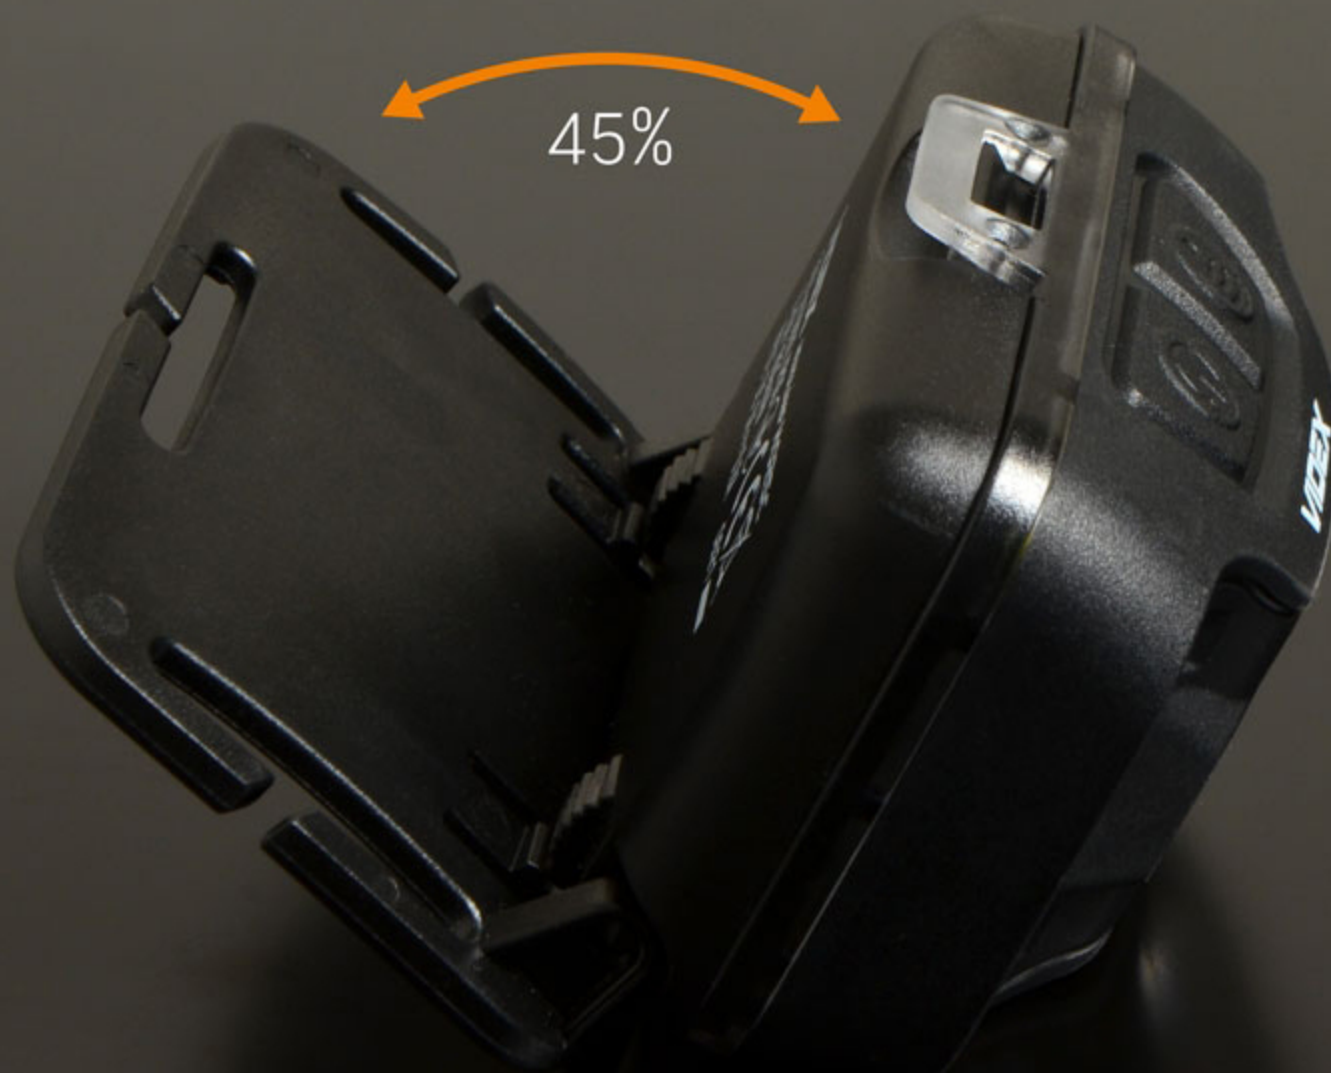

**ВБУДОВАНИЙ ДАТЧИК РУХУ** ДОПОМАГАЄ ШВИДКО ВВІМКНУТИ ЛІХТАР ПОМАХОМ РУКИ

**VIDEX®**

МОДЕЛЬ | **H025C**

ЗАХИСТ ВІД ВОЛОГИ ЗА СТАНДАРТОМ **IP65**

Забезпечує захист від струменів води, що потрапляють із будь-якого напрямку

**VIDEX®**

МОДЕЛЬ | **HO25C**

РЕЖИМ БЛИЖНЄ СВІТЛО

СОВ СВІТЛОДІОД  
ЗАБЕЗПЕЧУЄ РІВНОМІРНЕ  
РОЗСІЯНЕ СВІТЛО НА 120°

**VIDEX<sup>®</sup>**

МОДЕЛЬ | **HO25C**

РЕЖИМ ЧЕРВОНОГО СВІТЛА

ЗАБЕЗПЕЧУЄ ВИДИМІСТЬ У СУТІНКАХ  
НЕ ВМИКАЮЧИ ОСНОВНЕ СВІТЛО.  
ЕКОНОМИТЬ ЗАРЯД В ЕКСТРИМАЛЬНИХ УМОВАХ

Червоне світло не сліпить  
у нічний час

Червоне сигнальне світло  
помітно здалеку в темряві

**VIDEX**<sup>®</sup>

МОДЕЛЬ | **H025C**

45%

**РЕГУЛЬОВАНИЙ КУТ НАХИЛУ** КРІПЛЕННЯ ДОЗВОЛЯЄ  
НАПРАВИТИ СВІТЛО У ПОТРІБНУ ЗОНУ