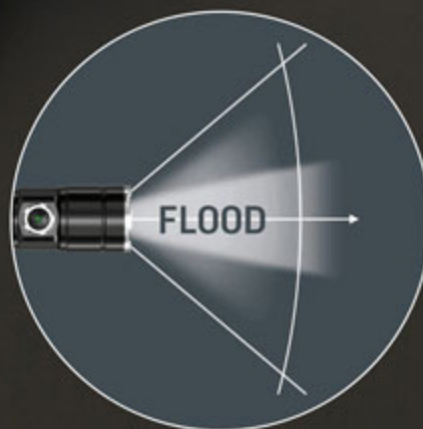

VIDEX[®]

МОДЕЛЬ | **A105Z**

ВИСУВНИЙ МЕХАНІЗМ ШВИДКОЇ ЗМІНИ
РОЗСИЮВАННЯ СВІТЛА

VIDEX®

МОДЕЛЬ | **A105Z**

ЗАГАРТОВАНЕ СКЛО
СТІЙКЕ ДО ПОДРЯПИН

КОНСТРУКЦІЯ КОРПУСУ, ЩО ПЕРЕШКОДЖАЄ КОЧЕННЮ ЛІХТАРЯ ПО ПОВЕРХНІ

VIDEX®

МОДЕЛЬ | **A105Z**

ЗАХИСТ ВІД ВОЛОГИ ЗА СТАНДАРТОМ **IP44**

Забезпечує захист від бризок, що потрапляють із будь-якого напрямку

VIDEX®

МОДЕЛЬ | **A105Z**

ТОРЦЕВА КНОПКА ДЛЯ МОМЕНТАЛЬНОГО
УВІМКНЕННЯ/ВИМКНЕННЯ

VIDEX®

МОДЕЛЬ | **A105Z**

КЛІПСА

КЛІПСА ДЛЯ ЗРУЧНОГО КРІПЛЕННЯ НА КИШЕНЮ, РЕМІНЬ АБО РЮКЗАК
КОРПУС З АВІАЦІЙНОГО АЛЮМІНІЮ З МАТОВИМ АНОДУВАННЯМ

VIDEX®

МОДЕЛЬ | **A105Z**

БІЧНА КНОПКА ДЛЯ ШВИДКОЇ ЗМІНИ РЕЖИМІВ
З ВИРАЖЕНИМ ТАКТИЛЬНИМ ВІДГУКОМ
Забезпечує комфортне користування
навіть в рукавичках. Запам'ятовує
попередній режим.