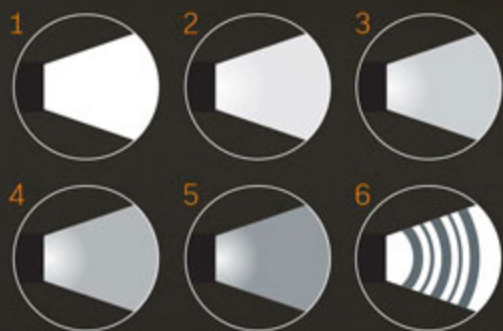

VIDEX®

МОДЕЛЬ | **A105Z**

КЛІПСА

КЛІПСА ДЛЯ ЗРУЧНОГО КРІПЛЕННЯ НА КИШЕНЮ, РЕМІНЬ АБО РЮКЗАК
КОРПУС З АВІАЦІЙНОГО АЛЮМІНІЮ З МАТОВИМ АНОДУВАННЯМ

VIDEX®

МОДЕЛЬ | **A105Z**

БІЧНА КНОПКА ДЛЯ ШВИДКОЇ ЗМІНИ РЕЖИМІВ
З ВИРАЖЕНИМ ТАКТИЛЬНИМ ВІДГУКОМ
Забезпечує комфортне користування
навіть в рукавичках. Запам'ятовує
попередній режим.